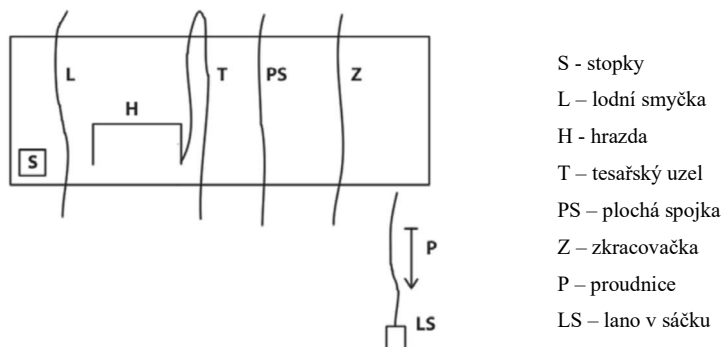

Příjezd nejpozději 10 minut předem!

Pravidla soutěže:

- Rozložení lan a pořadí uzlů (lodní, tesařský, plochá spojka, zkracovačka, úvaz na proudnici).

- Lodní a tesařský uzel se váže na libovolné části hrazdy. Provaz určený pro vázání tesařského uzlu je jedním koncem uvázán k hrazdě. Úvaz na proudnici se váže na podlaze pomocí lana v sáčku.
- K pokusu při uzlovací štafetě nastupuje 5členné družstvo (dorost 3členné). Závodníci vybíhají postupně a váží uzle podle daného pořadí. Poslední soutěžící vypíná časomíru.
- Při soutěži jednotlivců soutěžící váže všech 5 po sobě jdoucích uzlů. Po splnění si sám vypíná časomíru.
- Čas bude měřen elektronickou časomírou.
- Provazy k pokusu chystá rozhodčí.