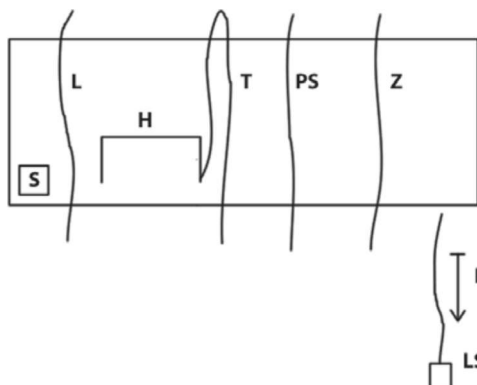

Soutěž je zařazena do Uzlovací ligy Zlínského kraje.

Pravidla soutěže:

- rozložení lan a pořadí uzlů (lodní, tesařský, plochá spojka, zkracovačka, úvaz na proudnici):

S – stopky
L – lodní smyčka
H – hrazda
T – tesařský uzel
PS – plochá spojka
Z – zkracovačka
P – proudnice
LS – lano v sáčku

- lodní a tesařský uzel se váže na libovolné části hrazdy,
- provaz určený pro vázání tesařského uzlu je jedním koncem uvázán k hrazdě,
- úvaz na proudnici se váže na podlaze pomocí lana v sáčku,
- při soutěži jednotlivců soutěžící váže všech 5 po sobě jdoucích uzlů; po splnění si sám vypíná časomíru,
- čas bude měřen elektronickou časomírou,
- provazy k pokusu chystá rozhodčí.