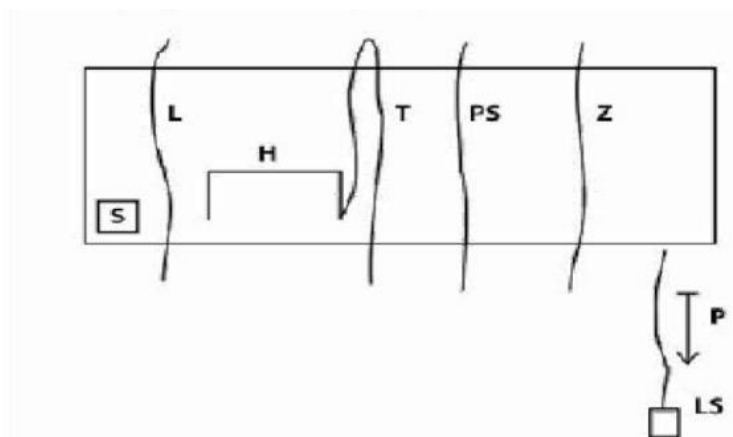

**Prezence:** 8:00 - 8:45

**Začátek soutěže:** 9:00

**Startovné:** družstvo 100,-  
jednotlivci 50,-

**Uzlová štafeta:** lodní smyčka, tesařský uzel, plochá spojka, zkracovačka a úvaz  
na proudnici

**Pravidla:** dle ULZK ([více na www.ulzk.procomputer.cz](http://www.ulzk.procomputer.cz))

### Pravidla:

- rozložení lan a pořadí uzlů (lodní, tesařský, plochá spojka, zkracovačka, úvaz na proudnici)

- lodní a tesařský uzel se váže na libovolné části hrazdy
- provaz určený pro vázání tesařského uzlu je jedním koncem uvázán k hrazdě
- úvaz na proudnici se váže na podlaze pomocí lana v sáčku
- při soutěži jednotlivců soutěžící váže všech 5 po sobě jdoucích uzlů, po splnění si sám vypíná časomíru (kategorie přípravka váže pouze lodní smyčku)
- čas bude měřen elektronickou časomírou
- provazy k pokusu připraví rozhodčí