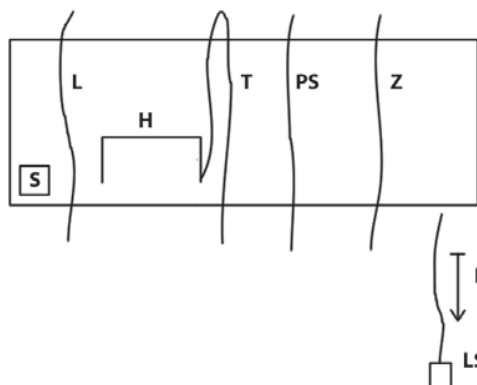

SDH

NAPAJEDLA

si Vás dovoluje pozvat

na 5. ročník soutěže

NAPAJEDELSKÝ UZLÍK

<u>Termín konání:</u>	sobota 20. ledna 2024
Prezence:	8:00 – 8:50 hod.
Zahájení soutěže:	9:00 hod.
<u>Místo konání:</u>	Sokolovna, Na Kapli 673, 763 61 Napajedla <i>(prosím respektujte značené stání)</i>
<u>Kategorie:</u>	- družstva: mladší, starší, dorost - jednotlivci: mladší, starší, dorost
<u>Pořadí uzlů:</u>	lodní smyčka, tesařský uzel, plochá spojka, zkracovačka, úvaz na proudnici, více informací na www.ulzk.procomputer.cz
<u>Startovné:</u>	- družstvo: 100,- Kč - jednotlivec: 50,- Kč

Soutěž je zařazena do Uzlovací ligy Zlínského kraje.

Pravidla soutěže:

- rozložení lan a pořadí uzlů (lodní, tesařský, plochá spojka, zkracovačka, úvaz na proudnici):

S – stopky
L – lodní smyčka
H – hrazda
T – tesařský uzel
PS – plochá spojka
Z – zkracovačka
P – proudnice
LS – lano v sáčku

- lodní a tesařský uzel se váže na libovolné části hrazdy,
- provaz určený pro vázání tesařského uzlu je jedním koncem uvázán k hrazdě,
- úvaz na proudnici se váže na podlaze pomocí lana v sáčku,
- při soutěži jednotlivců soutěžící váže všech 5 po sobě jdoucích uzlů; po splnění si sám vypíná časomíru,
- čas bude měřen elektronickou časomírou,
- provazy k pokusu chystá rozhodčí.