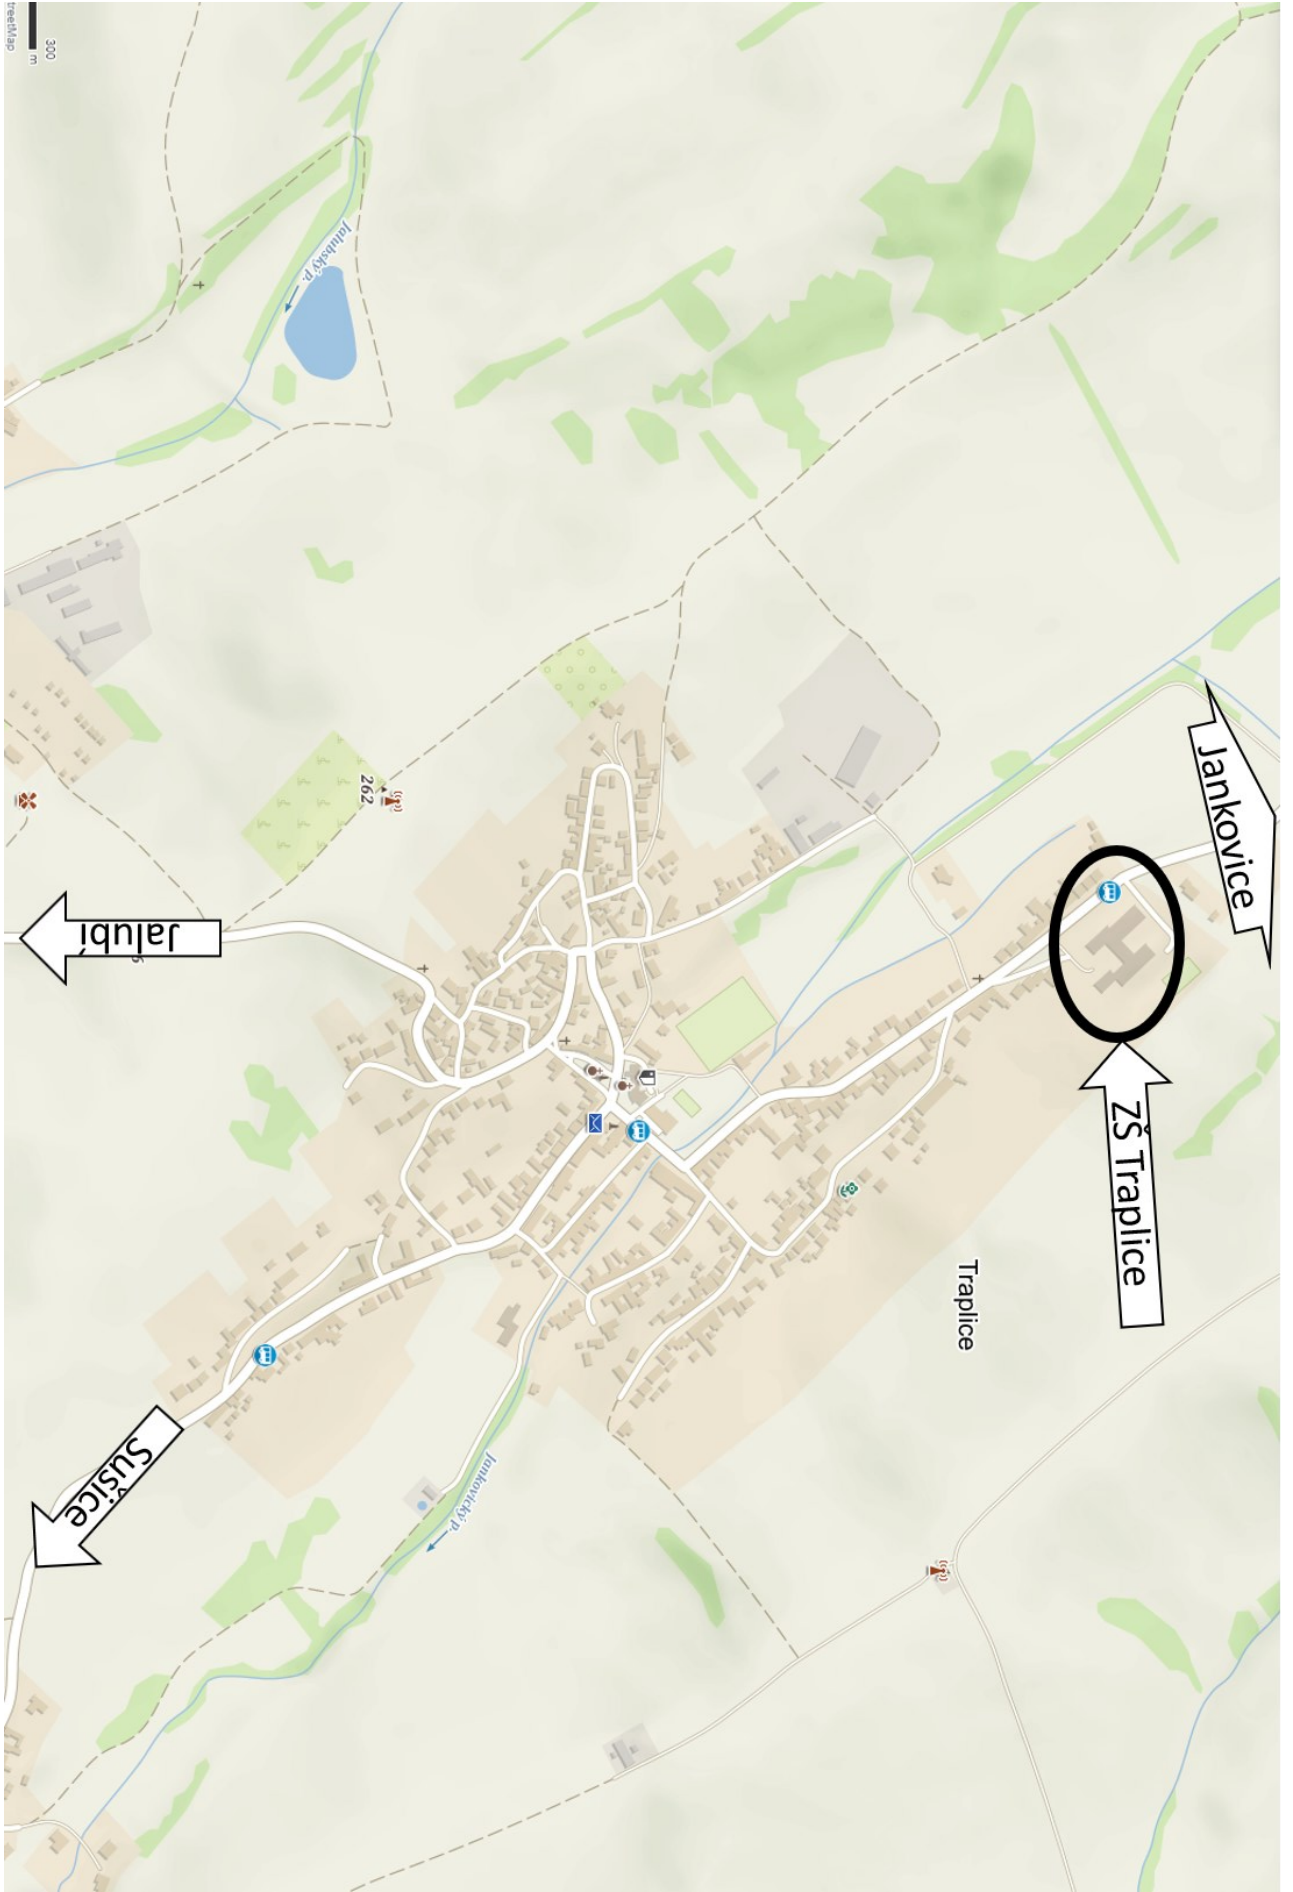

300
m
TrenkMap

Jankovice

ZŠ Traplice

Susice

Traplice

262

Jankovický p.

Jankovický p.