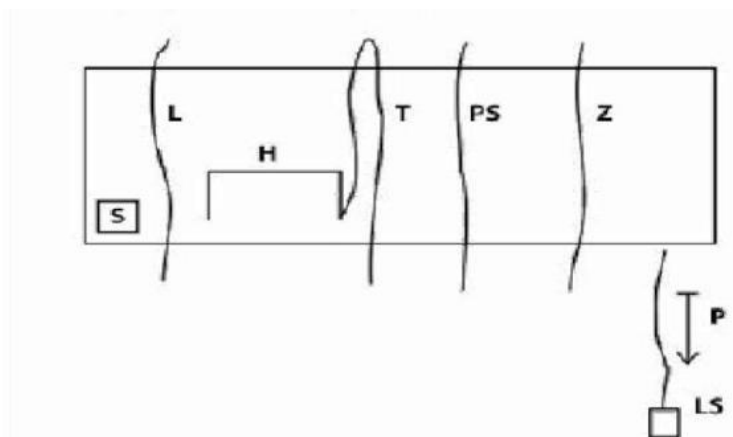

**Prezence:** 8:00 - 8:45

**Začátek soutěže:** 9:00

**Startovné:** družstvo 100,-  
jednotlivci 50,-

**Uzlová štafeta:** lodní smyčka, tesařský uzel, plochá spojka, zkracovačka a úvaz na proudnici

**Pravidla:** dle ULZK ([více na www.ulzk.procomputer.cz](http://www.ulzk.procomputer.cz))

### Pravidla:

- rozložení lan a pořadí uzlů (lodní, tesařský, plochá spojka, zkracovačka, úvaz na proudnici)

- lodní a tesařský uzel se váže na libovolné části hrazdy
- provaz určený pro vázání tesařského uzlu je jedním koncem uvázán k hrazdě
- úvaz na proudnici se váže na podlaze pomocí lana v sáčku
- při soutěži jednotlivců soutěžící váže všech 5 po sobě jdoucích uzlů, po splnění si sám vypíná časomíru
- čas bude měřen elektronickou časomírou
- provazy k pokusu připraví rozhodčí